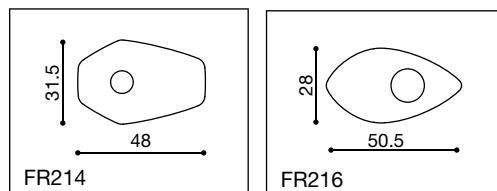

DER ADAPTERSATZ BEINHÄLTET 4 ANBAUTEILE FÜR DEN VORDEREN ORIGINALVERKLEIDUNGS-AUSSCHNITT. MATERIAL AUS KUNSTSTOFF IN SCHWARZ MIT BOHRUNGEN FÜR M8 BLINKERGEWINDE, BEI GRÖßEREN BLINKERGEWINDE MUSS DIE BOHRUNG GGF. VERGRÖßERT WERDEN.