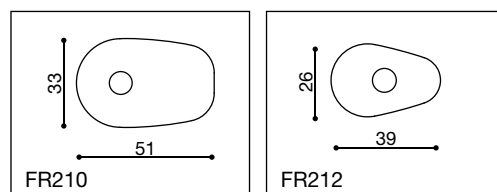

DER ADAPTERSATZ BEINHÄLTET 4 ANBAUTEILE FÜR DEN VORDEREN ORIGINALVERKLEIDUNGS-AUSSCHNITT. MATERIAL AUS KUNSTSTOFF IN SCHWARZ MIT BOHRUNGEN FÜR M8 BLINKERGEWINDE, BEI GRÖßEREN BLINKERGEWINDE MUSS DIE BOHRUNG GGF. VERGRÖßERT WERDEN.