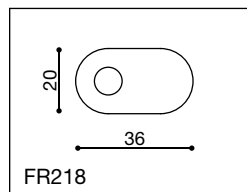

DER ADAPTERSATZ BEINHÄLTET 4 ANBAUTEILE FÜR DEN VORDEREN ORIGINALVERKLEIDUNGS-AUSSCHNITT. MATERIAL AUS KUNSTSTOFF IN SCHWARZ MIT BOHRUNGEN FÜR M8 BLINKERGEWINDE, BEI GRÖßEREN BLINKERGEWINDE MUSS DIE BOHRUNG GGF. VERGRÖßERT WERDEN.