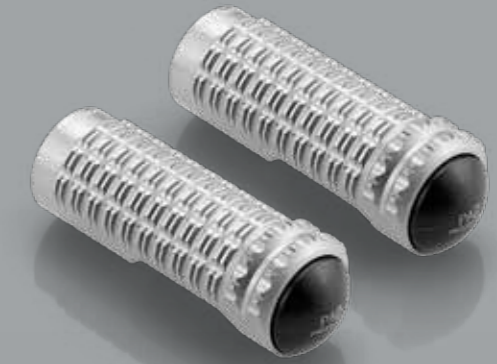

FUSSRASTEN FÜR ORIGINAL-AUFNAHME ( PAAR )

	<input type="checkbox"/>	<input type="checkbox"/>	<input type="checkbox"/>	<input type="checkbox"/>	<input type="checkbox"/>	€ PAAR
PE630A	PE630B	PE630G	PE630R	PE630U		39,00
Adapter erforderlich						

FUSSRASTEN FÜR ORIGINAL-AUFNAHME ( PAAR )

	<input type="checkbox"/>	<input type="checkbox"/>	<input type="checkbox"/>	<input type="checkbox"/>	<input type="checkbox"/>	€ PAAR
PE614A	PE614B	PE614G	PE614R	PE614U		39,00
Adapter erforderlich						

ADAPTER FÜR PE614

ART. NR.	FARBE	€ PAAR
SIEHE TABELLE	<input type="checkbox"/>	29,00

MODELL	JAHR	FAHRER	SOZIUS
BMW® S1000RR	10 >	PE792A	PE791A
BMW® GS1200	10 >	PE793A	-----
BMW® K1300R	09 >	PE790A	PE791A
DUCATI® MONSTER 600/750/800/900/1000	94 > 07	-----	PE710A
DUCATI® HYPERMOTARD 796/1100		-----	PE711A
DUCATI® MONSTER 696/1100	08 >	PE711A	PE711A
DUCATI® STREETFIGHTER	09 >	PE712A	PE712A
DUCATI® STREETFIGHTER S	09 >	PE712A	PE712A
HONDA® CBR600RR	09 >	PE650A	PE655A
HONDA® CBR600RR	03 > 06	PE650A	-----
HONDA® CBR900RR	02 > 04	PE650A	-----
HONDA® CBR1000RR	10 >	PE650A	PE655A
HONDA® CBR1000RR	08 > 09	PE650A	PE655A
HONDA® CBR1000RR	06 > 07	PE652A	PE655A
HONDA® CB1000R	08 >	PE656A	PE655A
HONDA® HORNET CB600	07 >	PE653A	PE654A
HONDA® HORNET CB600	00 > 06	PE650A	PE651A
KAWASAKI® ZX6R	09	PE753A	PE754A
KAWASAKI® ZX10R	08 >	PE753A	PE754A
KAWASAKI® ZX10R	06 > 07	-----	PE752A
KAWASAKI® Z750R	11 >	PE753A	PE754A
KAWASAKI® Z750	07 >	PE750A	PE752A
KAWASAKI® Z750	03 > 06	PE750A	-----
KAWASAKI® Z1000	10 >	PE753A	PE754A