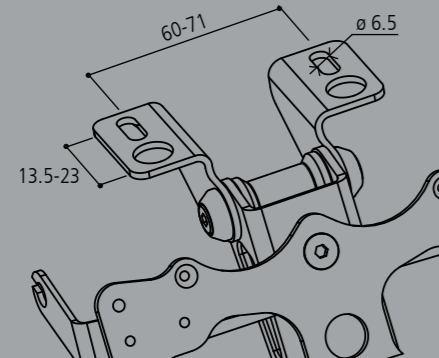

TECHNICAL INFO