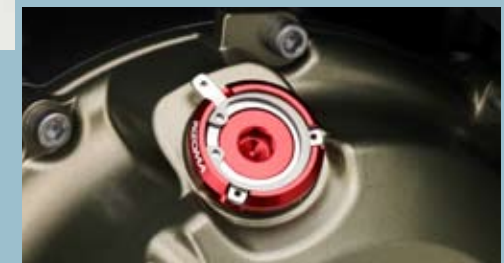

RIZOMA®

YAMAHA® XJ6

| ARTIKEL-BEZEICHNUNG | EURO | ART. NR. | FARBE | | | | |
|---|-----------------------------|----------|-------|---|---|---|---|
| PROGUARD SYSTEM® - RECHTS (ADAPTER LP300B ERFORDERLICH) | 89,00 | LP011 | ○ | ● | ● | | |
| PROGUARD SYSTEM®- LINKS (ADAPTER LP300B ERFORDERLICH) | 89,00 | LP012 | ○ | ● | ● | | |
| ADAPTER (NUR ERFORDERLICH MIT DEM ORIGINAL LENKER) -PAAR | 9,50 | LP300 | | ● | | | |
| BREMSHEBEL | 169,00 | LB200 | ○ | ● | ● | | |
| KUPPLUNGSHABEL | 129,00 | LC200 | ○ | ● | ● | | |
| KENNZEICHENHALTER "FOX" | 129,00 | PT208 | | ● | | | |
| STURZ PAD -RECHTS- | 79,00 | PM550 | | ● | | | |
| STURZ PAD -LINKS- | 99,00 | PM551 | | ● | | | |
| ÖL EINFÜLLABDECKUNG-CAPS | 39,00 | TP011 | ○ | ● | ● | ● | ● |
| BLINKER | SIEHE KATALOG SEITE 44 - 51 | | | | | | |
| ADAPTER FÜR VORDER BLINKER | 9,50 | FR212 | | ● | | | |
| SPIEGEL | SIEHE KATALOG SEITE 10 - 41 | | | | | | |
| SPIEGEL ADAPTER | 9,50 | BS711 | ○ | ● | | | |
| GRIFFE | SIEHE KATALOG SEITE 56 - 59 | | | | | | |
| LENKER ENCAPS | SIEHE KATALOG SEITE 60 - 61 | | | | | | |
| LENKER Ø 22 | 59,00 | MA001 | ○ | ● | ● | ● | ● |
| LENKER "CONUS" (RISERS AZ402/AZ403 ERFORDERLICH) | 89,00 | MA005 | ○ | ● | ● | ● | ● |
| LENKER "CONUS" ADAPTER H. 42mm -PAAR | 99,00 | AZ402 | | ● | | | |
| LENKER "CONUS" ADAPTER H. 60mm -PAAR | 99,00 | AZ403 | | ● | | | |
| RASTEN (FÜR MONTAGE ADAPTER PE676 / PE677 NOTWENDIG) -PAAR | 39,00 | PE614 | ○ | ● | ● | ● | ● |
| RASTEN ADAPTER - FAHRER - PAAR | 29,00 | PE677 | ○ | | | | |
| RASTEN ADAPTER - SOZIUS - PAAR | 29,00 | PE676 | ○ | | | | |